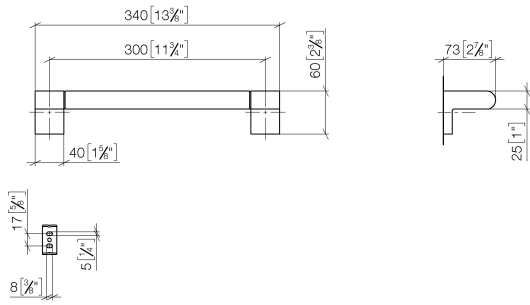

83 030 670

- gauge 300 mm
- width 340mm
- height 60 mm
- 73mm projection

	Chrome	83 030 670-00
	Brushed Platinum	83 030 670-06
	Dark Chrome	83 030 670-19
	Matte Black	83 030 670-33
	Brushed Chrome	83 030 670-93

83 030 670

mm [inches]

Certificates

TÜV_B0358530023_ TÜV_B0358530023_
Dt. EN.

83 030 670

Parts for other finishes can be found here: [Brushed](#)
[Platinum](#)

Spare parts list

No.	Item Number	Name	Quantity used	Delivery time
1	05 17 20 736 00 90	fixing set	2	2
2	09 31 11 049 90	pin	2	2
3	08 17 67 500-00	holder	1	10
4	04 31 11 113 00 90	pin	2	2
5	90 28 22 580 00-00	holder	1	10
6	08 17 67 501-00	holder	1	10