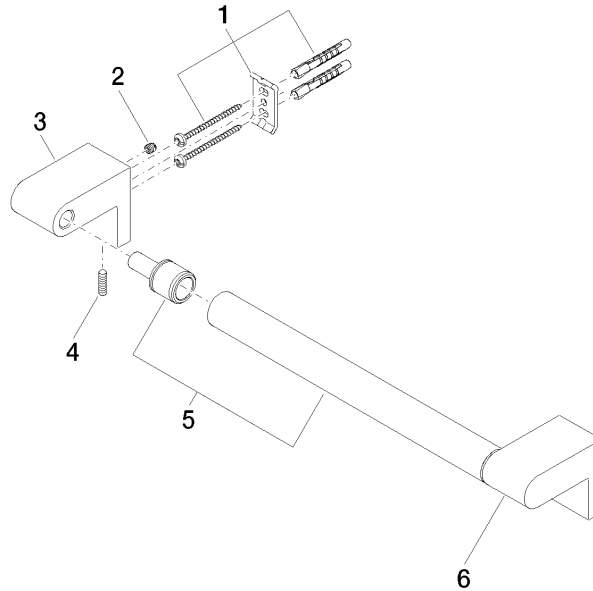

83 030 670

- gauge 300 mm
- width 340mm
- height 60 mm
- 73mm projection

	Chrome	83 030 670-00
	Brushed Platinum	83 030 670-06
	Dark Chrome	83 030 670-19
	Matte Black	83 030 670-33
	Brushed Chrome	83 030 670-93

83 030 670

mm [inches]

Certificates

TÜV_B0358530023_ TÜV_B0358530023_
Dt. EN.

83 030 670

Parts for other finishes can be found here: [Brushed](#)
[Platinum](#)

Spare parts list

No.	Item Number	Name	Quantity used	Delivery time
1	05 17 20 736 00 90	fixing set	2	2
2	09 31 11 049 90	pin	2	2
3	08 17 67 500-00	holder	1	10
4	04 31 11 113 00 90	pin	2	2
5	90 28 22 580 00-00	holder	1	10
6	08 17 67 501-00	holder	1	10